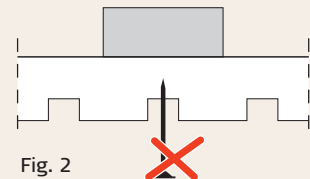

2: Fastgør pladerne med Troldtekt selvskærende skruer i en afstand af 20 mm fra kanterne – som angivet i nedenstående

figur. Vær opmærksom på ikke at skrue skruen for langt i, da skruen kan presse en fordybning i pladen.

Fastgør skruerne i pladens "toppe" (fig. 1), og ikke i bunden af sporene (fig. 2).

Fig. 1

Fig. 2

ILLUSTRATION – MONTERING

EKSEMPEL: LINE

KOMPONENTER

Varebetegnelse	Troldtekt strukturskrue, PH2
Længde (mm)	4,2 x 45 / 4,2 x 55 / 4,2 x 50
Antal pr. pakke	100
Ca. forbrug pr. m ²	Pladelængde: 1200 mm: 6 stk. pr. plade

Til træ og stål, PH 2
4,2 x 45 mm / 4,2 x 55 mm

Til stål, PH2
4,2 x 50 mm/

Dette dokument afspejler Troldtekts viden om certificeringer, standarder og produkter på udgivelsestidspunktet.

Der kan ikke udledes nogen rettigheder af dette dokument. Der tages forbehold for ændringer, taste- og trykfejl.