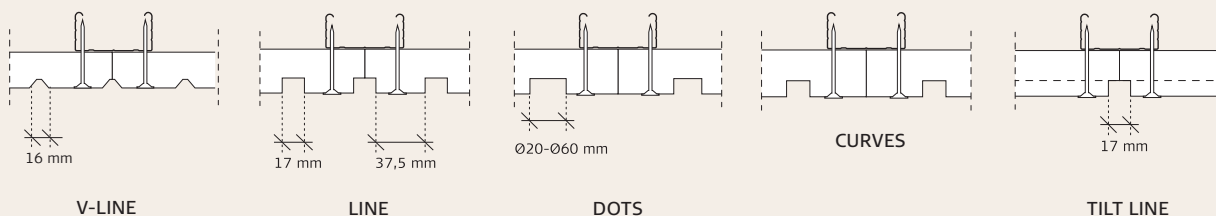

KANTTEGNINGER, AKTIVE PLADER

v-line: 25 mm pladetykkelse
line, dots, curves & tilt line: 35 mm pladetykkelse