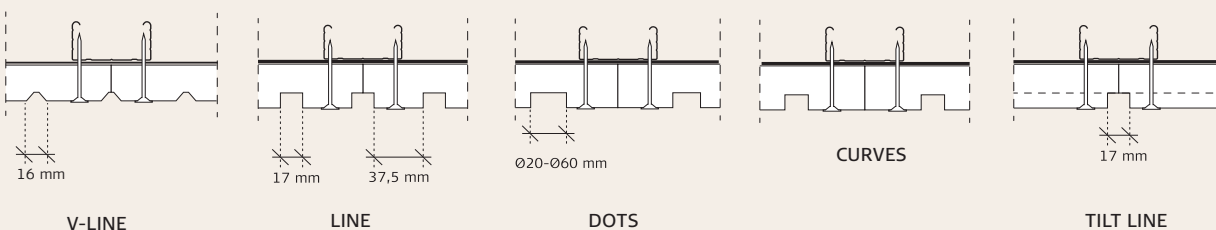

PRINCIP FOR TROLDTEKT® VENTILATION

KANTTEGNINGER, AKTIVE PLADER

v-line: 25 mm pladetykkelse
line, dots, curves & tilt line: 35 mm pladetykkelse

KANTTEGNINGER, PASSIVE PLADER

v-line: 25 mm pladetykkelse
line, dots, curves & tilt line: 35 mm pladetykkelse

MONTERING (LÆS HELE VEJLEDNINGEN INDEN ARBEJDET PÅBEGYNDES)

1: Foretag fordelingen af de aktive og passive Troldtekt ventilationsplader efter loftsplanen. Start med at montere en gennemgående række af Troldtekt plader på langs af lokalets centerlinie. Fortsæt dernæst til begge sider. Det er vigtigt, at du støder pladerne tæt sammen under opsætningen, og det pæneste resultat opnår du ved at opsætte pladerne i forbandt.

2: Fastgør pladerne med Troldtekt selvskærende skruer i en afstand af 20 mm fra kanterne – som angivet i nedenstående

figur. Vær opmærksom på ikke at skrue skruen for langt i, da skruen kan presse en fordybning i pladen.

Fastgør skruerne i pladens "toppe" (fig. 1), og ikke i bunden af sporene (fig. 2).

Fig. 1

Fig. 2

ILLUSTRATION – MONTERING

EKSEMPEL: LINE

KOMPONENTER

Varebetegnelse	Troldtekt strukturskrue, PH2
Længde (mm)	4,2 x 45 / 4,2 x 55 / 4,2 x 50
Antal pr. pakke	100
Ca. forbrug pr. m ²	Pladelængde: 1200 mm: 6 stk. pr. plade