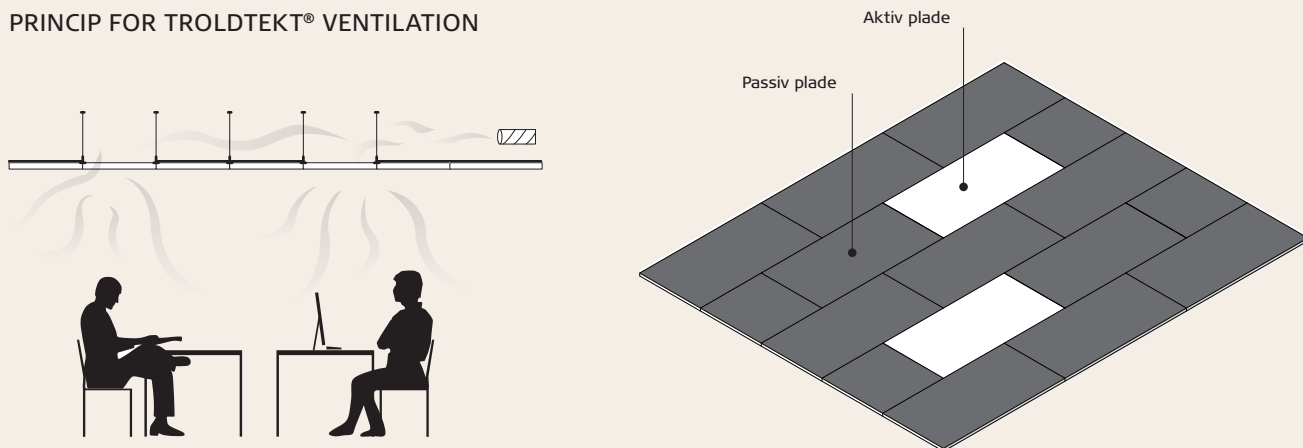

MONTERINGSVEJLEDNING

for Troldekt® design ventilation monteret med skruer på nedhængt C60-skinnesystem

Denne vejledning gælder montering af Troldekt® design ventilation med skruer på stålskinnesystem i varianterne v-line, line, dots, curves og tilt line. Du kan downloade monteringsvejledninger for Troldekt® C60-skinnesystem på www.troldekt.dk.

PRINCIP FOR TROLDTEKT® VENTILATION

KANTTEGNINGER, AKTIVE PLADER

v-line: 25 mm pladetykkelse
line, dots, curves & tilt line: 35 mm pladetykkelse

KANTTEGNINGER, PASSIVE PLADER

v-line: 25 mm pladetykkelse
line, dots, curves & tilt line: 35 mm pladetykkelse

MONTERING (LÆS HELE VEJLEDNINGEN INDEN ARBEJDET PÅBEGYNDES)

1: Foretag fordelingen af de aktive og passive Troldtekt ventilationsplader efter loftsplanen. Start med at montere en gennemgående række af Troldtekt plader på langs af lokalets centerlinie. Fortsæt dernæst til begge sider. Det er vigtigt, at du støder pladerne tæt sammen under opsætningen, og det pæneste resultat opnår du ved at opsætte pladerne i forbandt.

2: Fastgør pladerne med Troldtekt selvskærende skruer i en afstand af 20 mm fra kanterne – som angivet i nedenstående

figur. Vær opmærksom på ikke at skrue skruen for langt i, da skruen kan presse en fordybning i pladen.