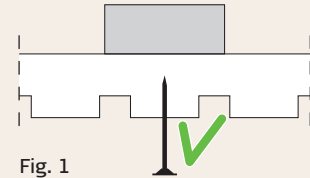

2: Fastgør pladerne med Troldtekt selvskærende skruer i en afstand af 20 mm fra kanterne – som angivet i nedenstående

figur. Vær opmærksom på ikke at skrue skruen for langt i, da skruen kan presse en fordybning i pladen.

Fastgør skruerne i pladens "toppe" (fig. 1), og ikke i bunden af sporene (fig. 2).

Fig. 1

Fig. 2

ILLUSTRATION – MONTERING

EKSEMPEL: LINE

KOMPONENTER

Varebetegnelse	Troldtekt strukturskrue, PH2
Længde (mm)	4,2 x 45 / 4,2 x 55 / 4,2 x 50
Antal pr. pakke	100
Ca. forbrug pr. m ²	Pladelængde: 1200 mm: 6 stk. pr. plade

Til træ og stål, PH 2
4,2 x 45 mm / 4,2 x 55 mm

Til stål, PH2
4,2 x 50 mm/

Dette dokument afspejler Troldtekts viden om certificeringer, standarder og produkter på udgivelsestidspunktet.

Der kan ikke udledes nogen rettigheder af dette dokument. Der tages forbehold for ændringer, taste- og trykfejl.