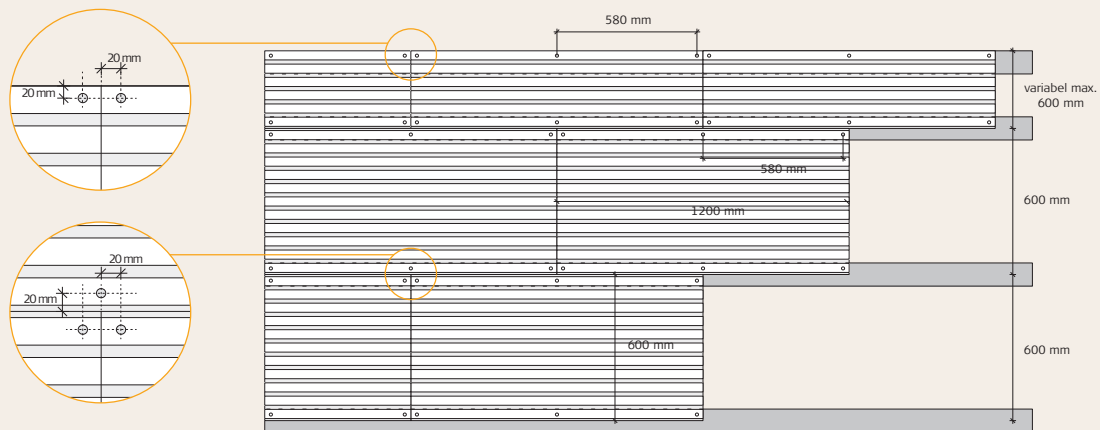

2: Fastgør pladerne med Troldtekt selvskærende skruer i en afstand af 20 mm fra kanterne – som angivet i nedenstående

figur. Vær opmærksom på ikke at skrue skruen for langt i, da skruen kan presse en fordybning i pladen.

Fastgør skruerne i pladens "toppe" (fig. 1), og ikke i bunden af sporene (fig. 2).

Fig. 1

Fig. 2

ILLUSTRATION – MONTERING

EKSEMPEL: LINE

KOMPONENTER

Varebetegnelse	Troldtekt strukturskrue, PH2
Længde (mm)	4,2 x 45 / 4,2 x 55 / 4,2 x 50
Antal pr. pakke	100
Ca. forbrug pr. m ²	Pladelængde: 1200 mm: 6 stk. pr. plade

Til træ og stål, PH 2
4,2 x 45 mm / 4,2 x 55 mm

Til stål, PH2
4,2 x 50 mm/

Dette dokument afspejler Troldtekts viden om certificeringer, standarder og produkter på udgivelsestidspunktet.

Der kan ikke udledes nogen rettigheder af dette dokument. Der tages forbehold for ændringer, taste- og trykfejl.